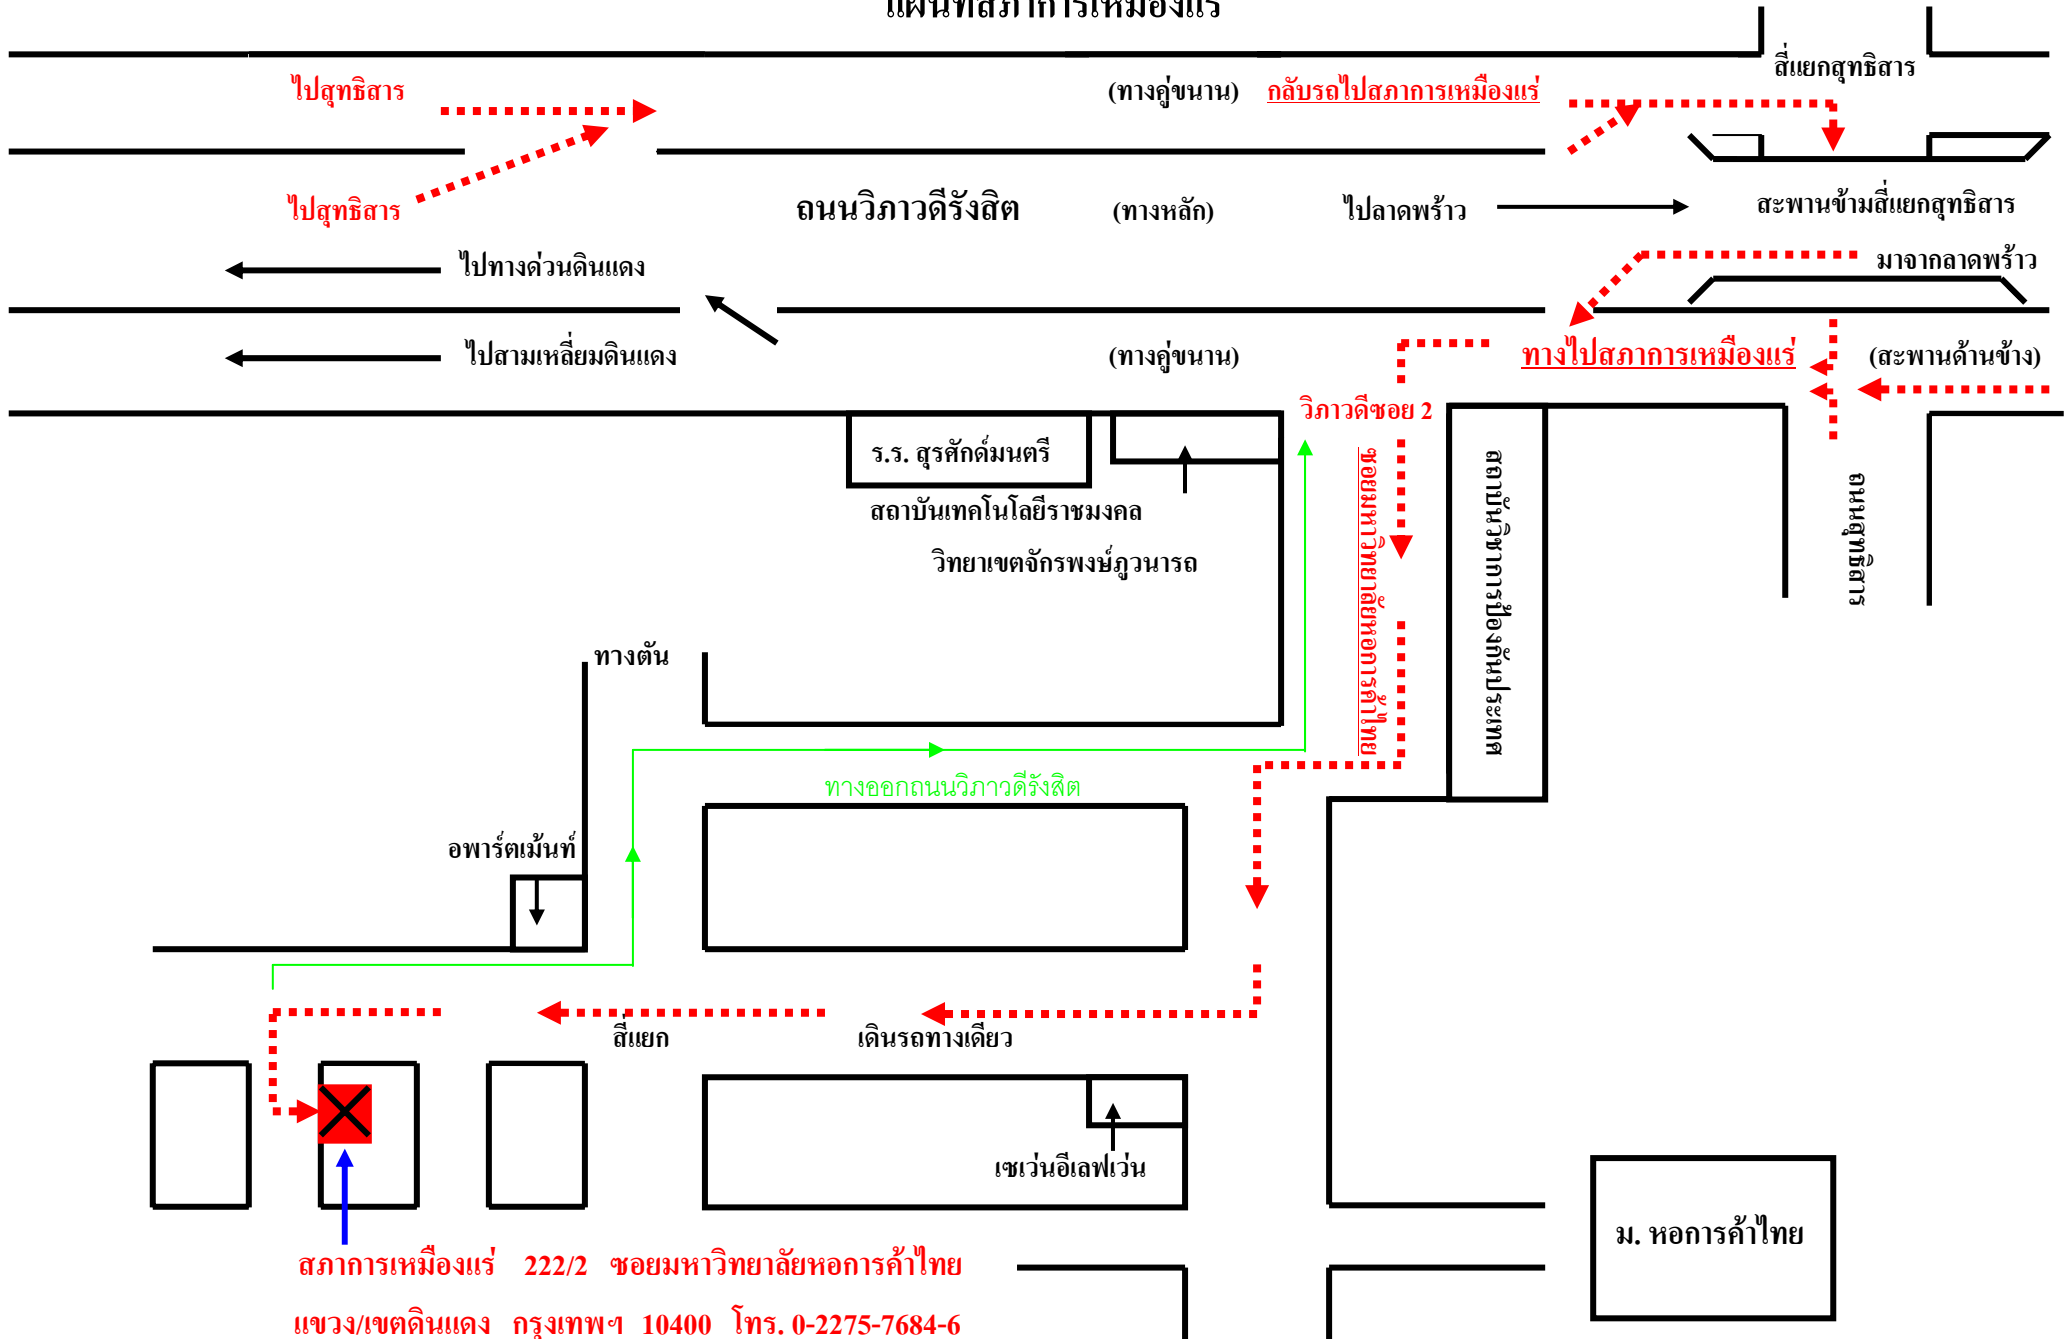

แผนที่สภากาการเมืองแร่

สภากาการเมืองแร่ 222/2 ซอยมหาวิทยาลัยหอการค้าไทย

แขวง/เขตดินแดง กรุงเทพฯ 10400 โทร. 0-2275-7684-6

หมายเหตุ สามารถเข้ามาทางซอยประชาสงเคราะห์ 23 ถ.ประชาสงเคราะห์ ได้อีกทางหนึ่ง